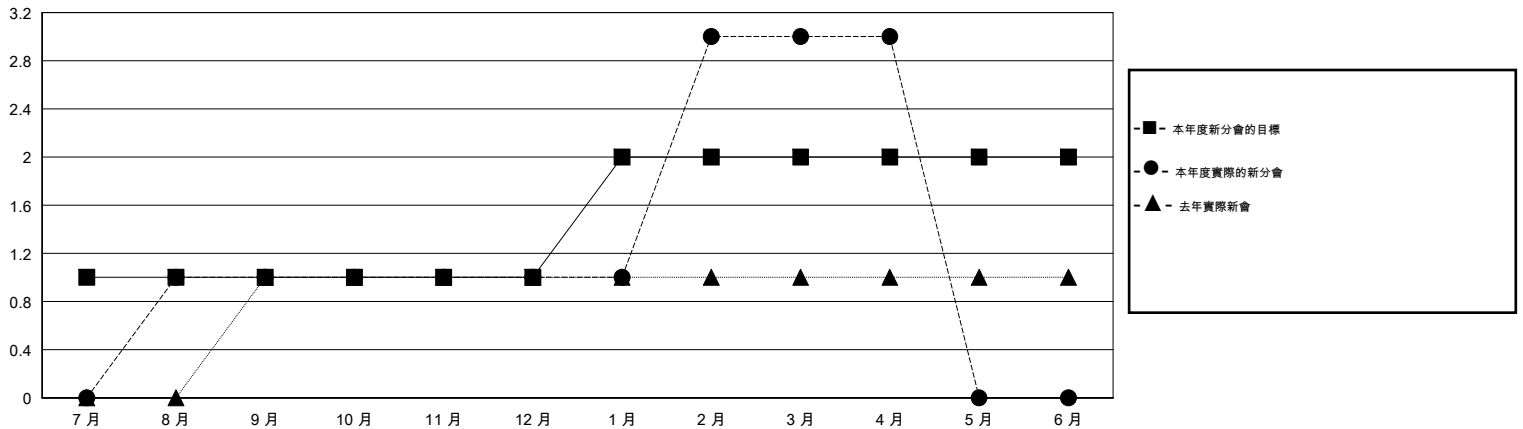

# MONTHLY MEMBERSHIP PROGRESS REPORT

District 300 F

Results as of: 4/30/2016

GMT: PEI-JEN CHEN

地點 REP OF CHINA

GMT憲章區 5

分會					位會員@每位須繳				
成果 2015-2016					成果 2015-2016				
季	新分會目標	新會	會員流失的分會	淨增/減	季	新會員目標	增加的授證/新會員	退會人數	淨增/減
7月/8月/9月	1	1	0	1	7月/8月/9月	60	317	69	248
10月/11月/12月	0	0	0	0	10月/11月/12月	30	40	61	-21
1月/2月/3月	1	2	0	2	1月/2月/3月	60	103	16	87
4月/5月/6月	0	0	0	0	4月/5月/6月	30	17	4	13

目標與實際新會累積

目標和實際會員累積

已取消的分會: 0

71 CLUBS OF 77 增添1位或以上的新會員

性別分佈

男 1,996 (75.18%)  
女 659 (24.82%)

放棄的會員

[點擊這裡取得健康評估資料](#)