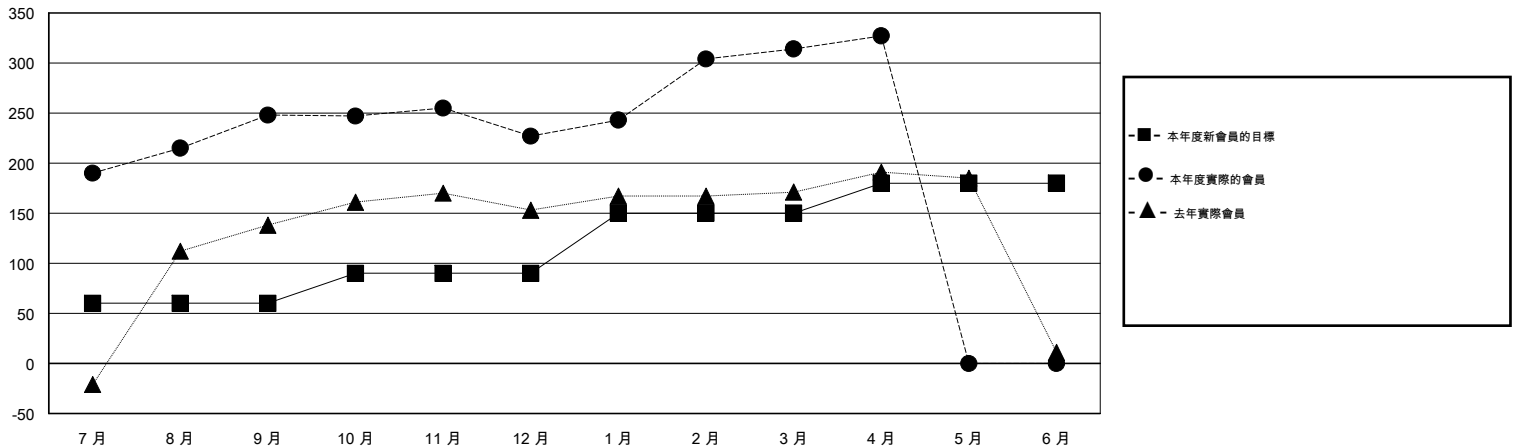

# MONTHLY MEMBERSHIP PROGRESS REPORT

District 300 F

Results as of: 4/30/2016

GMT: PEI-JEN CHEN

地點 REP OF CHINA

GMT憲章區 5

分會					位會員@每位須繳				
成果 2015-2016					成果 2015-2016				
季	新分會目標	新會	會員流失的分會	淨增/減	季	新會員目標	增加的授證/新會員	退會人數	淨增/減
7月/8月/9月	1	1	0	1	7月/8月/9月	60	317	69	248
10月/11月/12月	0	0	0	0	10月/11月/12月	30	40	61	-21
1月/2月/3月	1	2	0	2	1月/2月/3月	60	103	16	87
4月/5月/6月	0	0	0	0	4月/5月/6月	30	17	4	13

目標與實際新會累積

目標和實際會員累積

已取消的分會: 0

71 CLUBS OF 77 增添1位或以上的新會員

性別分佈

男 1,996 (75.18%)  
女 659 (24.82%)

放棄的會員

[點擊這裡取得健康評估資料](#)